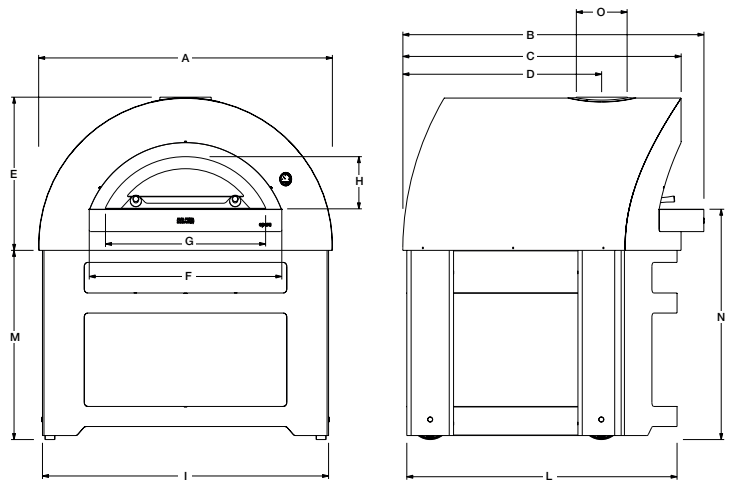

FORNO OPERA GPL

Scheda tecnica / Technical sheet

cod.CE FOROPETP-GPL

cod.UL FXOPEU-GVES-T

base FBA-OPERA

Caratteristiche tecniche / Technical details

Combustibile consigliato <i>Recommended fuel</i>	Gas GPL (G30/G31) LPG gas (G30/G31)
Categoria gas <i>Gas category</i>	I3 + GPL
Consumo massimo <i>Maximum fuel consumption</i>	2,68 / 2,64 kg/h (G30/G31)
Dim. piano forno <i>Oven floor dim.</i>	108 x 100 x 7,8 cm 47,6 x 39,7 x 3,1 in
Area piano forno <i>Oven floor area</i>	1,20 m ² 12,9 ft ²
Peso forno / peso con base <i>Oven weight / oven + base</i>	355 / 450 kg 781 / 990 lbs
Temperatura massima <i>Max oven temperature</i>	450°C 752°F
Minuti per scaldare <i>Heating time</i>	40
N° pizze alla volta <i>Pizza capacity</i>	7
Infornata di pane <i>Bread capacity</i>	14 kg 30,8 lbs
Portata termica nominale <i>Heat capacity</i>	34 kW 112000 BTU
Funzionamento a G30/G31 <i>G30/G31 operation</i>	28..30 / 30..37 mbar
Flusso volumetrico fumi <i>Mass flow rate of flue gases Mfg</i>	49,48 g/s
Temperatura fumi <i>Smoke temperature</i>	410°C 685 °F
Portata aspirazione cappa (*) <i>Hood flow rate (*)</i>	1156 m ³ /h 682 cfm
Colore <i>Color</i>	Verde siderale Sideral green 

Misure / Dimensions

A	146 cm / 57 in	B	150 cm / 59 in	C	139 cm / 54 in
D	99 cm / 38 in	E	76 cm / 30 in	F	96 cm / 38 in
G	68,5 cm / 26,9 in	H	20,9 cm / 8,2 in	I	142 cm / 56 in
L	135 cm / 53 in	M	94 cm / 37 in	N	115 cm / 45 in
O	20 cm / 7,9 in				