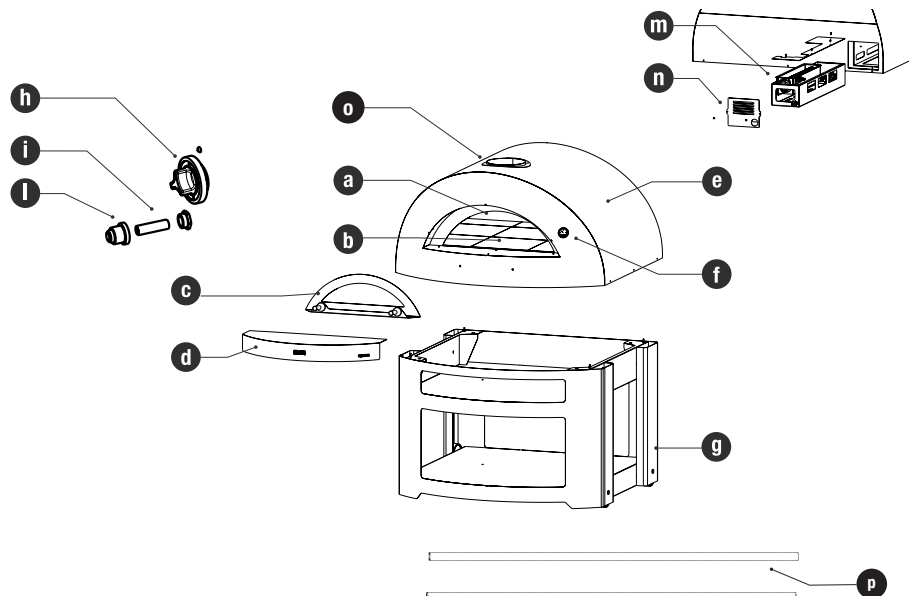

Misure / Dimensions

A	146 cm / 57 in	B	150 cm / 59 in	C	139 cm / 54 in
D	99 cm / 38 in	E	76 cm / 30 in	F	96 cm / 38 in
G	68,5 cm / 26,9 in	H	20,9 cm / 8,2 in	I	142 cm / 56 in
L	135 cm / 53 in	M	94 cm / 37 in	N	115 cm / 45 in
O	20 cm / 7,9 in				

(*) consigliato nel caso di installazione con cappa di aspirazione (non inclusa)
(*) recommended in case of installation with aspiration hood (not included)

Componenti / Parts list

CODICE	N°	DESCRIZIONE
a	SOPG-01-002	1 Camera combustione
b	RRA4040	4 Tavella Rossa 40x40x5
b	RRA4020	2 Tavella rossa 20x20x3
b	RRA4022	2 Tavella rossa 20x22x3
c	SOPG-01-043	1 Sportello opera a gas
d	SOPE-01-030	1 Davanzale
e	SOPG-01-021-VE	1 Carter esterno opera a gas
f	YT63-190	1 Termometro
g	FBA-OPERA	1 Base (*)
h	GENELP003IQ	1 Manopola
i	MAN8210X8	1 Batteria aa
l	SDVG-01-137-GA	1 Pulsante accensione
m	SOPG-01-054	1 Corpo bruciatore a gpl
n	SOPG-01-053-VE	1 Carter gas
o	SOPG-01-046-VE	1 Flangia
p	SOPE-01-072	2 Aste per movimentazione