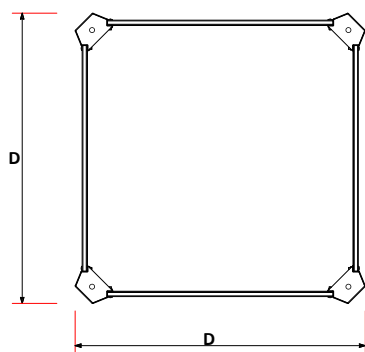

Made in Italy

	cm	inch		cm	inch
A	165	64,9	M	25	9,8
B	130	51,1	N	15	5,9
C	171	67,3	O	6	2,3
D	120	47,2	P	35	13,7
E	100	39,3	Q	2	0,78
F	30,5	12	R	119	46,8
G	56	22			
H	209	82,2			
L	125	49,2			

OVEN PACKAGING N130 Dimensione imballo forno N130					
	Width Larghezza	Depth Profondità	Height Altezza	Packaging weight Peso imballo	Weight Peso
cm	205	205	140	Kg 120	1570
inch	451,9	451,9	308,6	lbs 264,5	3461

	cm	inch
N	15	5,9
D	120	47,2
E	100	39,3

Description Descrizione	Code Codice
Thermometer Termometro	YT50200
Door Sportello	SPT01000100

- Cupola e cappa esterna in mattoni sagomati a mano
- Rivestimento esterno personalizzabile a richiesta
- Stand di supporto in ferro rinforzato removibile
- Piano cottura in cotto refrattario Alfa
- Archetto in ghisa Alfa
- Davanzale in pietra lavica da 2 cm
- Disponibile a gas o a legna