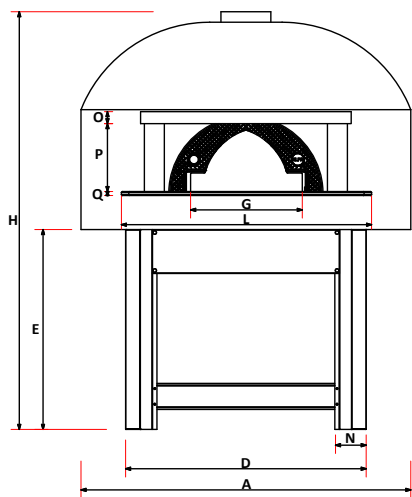

cm	inch		cm	inch
A	165	64,9	M	25	9,8
B	130	51,1	N	15	5,9
C	171	67,3	O	6	2,3
D	120	47,2	P	35	13,7
E	100	39,3	Q	2	0,78
F	30,5	12	R	119	46,8
G	56	22			
H	209	82,2			
L	125	49,2