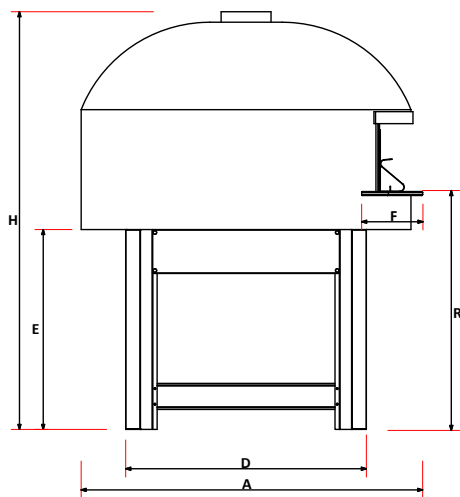

cm	inch		cm	inch
A	165	64,9	M	25	9,8
B	130	51,1	N	15	5,9
C	171	67,3	O	6	2,3
D	120	47,2	P	35	13,7
E	100	39,3	Q	2	0,78
F	30,5	12	R	119	46,8
G	56	22			
H	209	82,2			
L	125	49,2