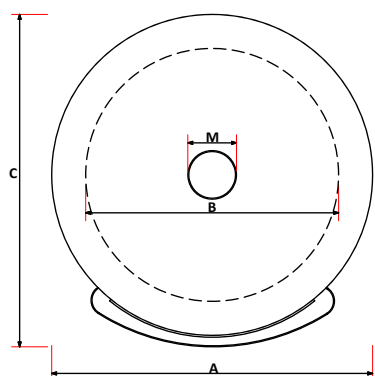

ALFA

NAPOLI M130

Data Sheets - Scheda Tecnica

Wood

Legna

FRNAPO-L130

Weight Peso	1450 kg 3196 lbs
Base weight Peso base	50 kg 110 lbs
Cooking floor Piano Cottura	Ø 130 cm Ø 51,1 inch
Max oven temperature Temperatura massima	500°C 932°F
Heating time Minuti per scaldare	130 min
Pizza capacity Numero Pizze	6 33cm
Rated charge Carica Nominale	11 Kg/h
Smoke temperature Temperatura fumi	400°C 752°F

Made in Italy

	cm	inch		cm	inch
A	165	64,9	M	25	9,8
B	130	51,1	N	15	5,9
C	171	67,3	O	6	2,3
D	120	47,2	P	35	13,7
E	100	39,3	Q	2	0,78
F	30,5	12	R	119	46,8
G	56	22			
H	209	82,2			
L	125	49,2			

OVEN PACKAGING N130 Dimensione imballo forno N130					
	Width Larghezza	Depth Profondità	Height Altezza	Packaging weight Peso imballo	Weight Peso
cm	205	205	140	Kg 120	1570
inch	451,9	451,9	308,6	lbs 264,5	3461

	cm	inch
N	15	5,9
D	120	47,2
E	100	39,3

Description Descrizione	Code Codice
Thermometer Termometro	YT50200
Door Sportello	SPT01000100

- Cupola e cappa esterna in mattoni sagomati a mano
- Rivestimento esterno personalizzabile a richiesta
- Stand di supporto in ferro rinforzato removibile
- Piano cottura in cotto refrattario Alfa
- Archetto in ghisa Alfa
- Davanzale in pietra lavica da 2 cm
- Disponibile a gas o a legna