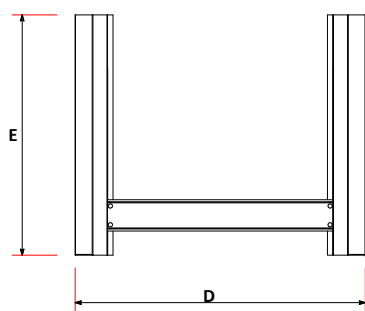

Made in Italy

	cm	inch		cm	inch
A	165	64,9	M	25	9,8
B	130	51,1	N	15	5,9
C	171	67,3	O	6	2,3
D	120	47,2	P	35	13,7
E	100	39,3	Q	2	0,78
F	30,5	12	R	119	46,8
G	56	22			
H	209	82,2			
L	125	49,2			

OVEN PACKAGING N130 Dimensione imballo forno N130					
	Width Larghezza	Depth Profondità	Height Altezza	Packaging weight Peso imballo	Weight Peso
cm	205	205	140	Kg 120	1570
inch	451,9	451,9	308,6	lbs 264,5	3461

	cm	inch
N	15	5,9
D	120	47,2
E	100	39,3

Description Descrizione	Code Codice
Thermometer Termometro	YT50200
Door Sportello	SPT01000100

- Cupola e cappa esterna in mattoni sagomati a mano
- Rivestimento esterno personalizzabile a richiesta
- Stand di supporto in ferro rinforzato removibile
- Piano cottura in cotto refrattario Alfa
- Archetto in ghisa Alfa
- Davanzale in pietra lavica da 2 cm
- Disponibile a gas o a legna