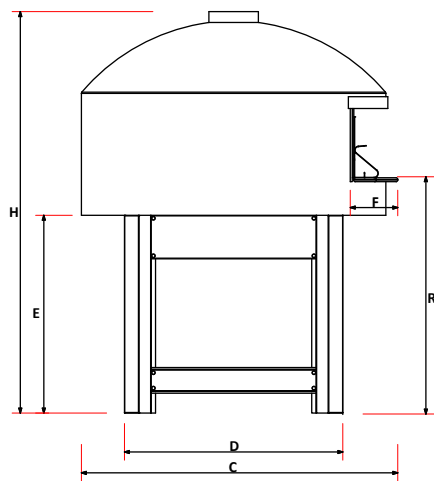

ALFA

NAPOLI M120

Data Sheets - Scheda Tecnica

Wood
Legna

FRNAPO-L120

Weight Peso	1200 kg 2645 lbs
Base weight Peso base	45 kg 99,2 lbs
Cooking floor Piano Cottura	Ø 120 cm Ø 47,2 inch
Max oven temperature Temperatura massima	500°C 932°F
Heating time Minuti per scaldare	120 min
Pizza capacity Numero Pizze	5 33cm
Rated charge Carica Nominale	10 Kg/h
Smoke temperature Temperatura fumi	400°C 752°F

Made in Italy

	cm	inch		cm	inch
A	154	60,6	M	25	9,8
B	120	47,2	N	15	5,9
C	160	62,9	O	6	2,3
D	110	43,3	P	35	13,7
E	100	39,3	Q	2	0,78
F	24	9,4	R	119	46,8
G	56	22			
H	203	79,9			
L	109,5	43			

OVEN PACKAGING N120 Dimensione imballo forno N120					
	Width Larghezza	Depth Profondità	Height Altezza	Packaging weight Peso imballo	Weight Peso
cm	175	175	140	Kg 90	1335
inch	68,9	68,9	55,1	lbs 198	2943

	cm	inch
N	15	5,9
D	110	43,3
E	100	39,3

Description Descrizione	Code Codice
Thermometer Termometro	YT50200
Door Sportello	SPT01000100

- Cupola e cappa esterna in mattoni sagomati a mano
- Rivestimento esterno personalizzabile a richiesta
- Stand di supporto in ferro rinforzato removibile
- Piano cottura in cotto refrattario Alfa
- Archetto in ghisa Alfa
- Davanzale in pietra lavica da 2 cm
- Disponibile a gas o a legna