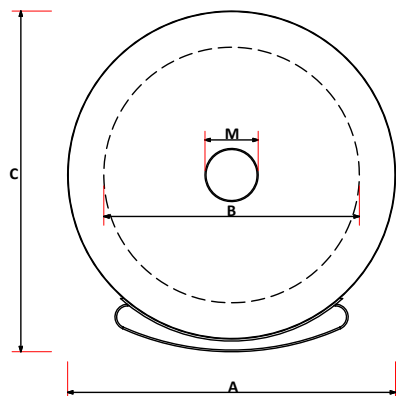

ALFA

NAPOLI M120

Data Sheets - Scheda Tecnica

Wood
Legna

FRNAPO-L120

Weight Peso	1200 kg 2645 lbs
Base weight Peso base	45 kg 99,2 lbs
Cooking floor Piano Cottura	Ø 120 cm Ø 47,2 inch
Max oven temperature Temperatura massima	500°C 932°F
Heating time Minuti per scaldare	120 min
Pizza capacity Numero Pizze	5 33cm
Rated charge Carica Nominale	10 Kg/h
Smoke temperature Temperatura fumi	400°C 752°F

Made in Italy

	cm	inch		cm	inch
A	154	60,6	M	25	9,8
B	120	47,2	N	15	5,9
C	160	62,9	O	6	2,3
D	110	43,3	P	35	13,7
E	100	39,3	Q	2	0,78
F	24	9,4	R	119	46,8
G	56	22			
H	203	79,9			
L	109,5	43			

OVEN PACKAGING N120 Dimensione imballo forno N120					
	Width Larghezza	Depth Profondità	Height Altezza	Packaging weight Peso imballo	Weight Peso
cm	175	175	140	Kg 90	1335
inch	68,9	68,9	55,1	lbs 198	2943

	cm	inch
N	15	5,9
D	110	43,3
E	100	39,3

Description Descrizione	Code Codice
Thermometer Termometro	YT50200
Door Sportello	SPT01000100

- Cupola e cappa esterna in mattoni sagomati a mano
- Rivestimento esterno personalizzabile a richiesta
- Stand di supporto in ferro rinforzato removibile
- Piano cottura in cotto refrattario Alfa
- Archetto in ghisa Alfa
- Davanzale in pietra lavica da 2 cm
- Disponibile a gas o a legna