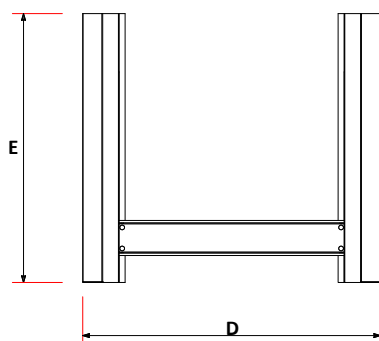

Made in Italy

	cm	inch		cm	inch
A	154	60,6	M	25	9,8
B	120	47,2	N	15	5,9
C	160	62,9	O	6	2,3
D	110	43,3	P	35	13,7
E	100	39,3	Q	2	0,78
F	24	9,4	R	119	46,8
G	56	22			
H	203	79,9			
L	109,5	43			

OVEN PACKAGING N120 Dimensione imballo forno N120					
	Width Larghezza	Depth Profondità	Height Altezza	Packaging weight Peso imballo	Weight Peso
cm	175	175	140	Kg 90	1335
inch	68,9	68,9	55,1	lbs 198	2943

	cm	inch
N	15	5,9
D	110	43,3
E	100	39,3

Description Descrizione	Code Codice
Thermometer Termometro	YT50200
Door Sportello	SPT01000100

- Cupola e cappa esterna in mattoni sagomati a mano
- Rivestimento esterno personalizzabile a richiesta
- Stand di supporto in ferro rinforzato removibile
- Piano cottura in cotto refrattario Alfa
- Archetto in ghisa Alfa
- Davanzale in pietra lavica da 2 cm
- Disponibile a gas o a legna