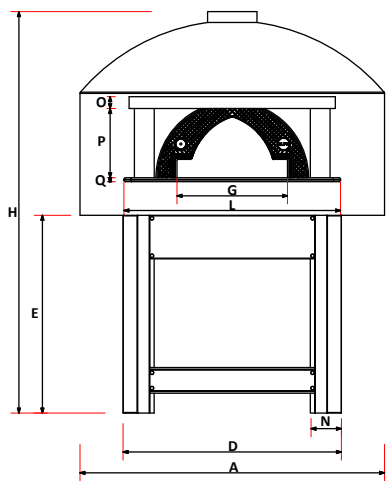

ALFA

NAPOLI M120

Data Sheets - Scheda Tecnica

Wood
Legna

FRNAPO-L120

Weight Peso	1200 kg 2645 lbs
Base weight Peso base	45 kg 99,2 lbs
Cooking floor Piano Cottura	Ø 120 cm Ø 47,2 inch
Max oven temperature Temperatura massima	500°C 932°F
Heating time Minuti per scaldare	120 min
Pizza capacity Numero Pizze	5 33cm
Rated charge Carica Nominale	10 Kg/h
Smoke temperature Temperatura fumi	400°C 752°F

Made in Italy

	cm	inch		cm	inch
A	154	60,6	M	25	9,8
B	120	47,2	N	15	5,9
C	160	62,9	O	6	2,3
D	110	43,3	P	35	13,7
E	100	39,3	Q	2	0,78
F	24	9,4	R	119	46,8
G	56	22			
H	203	79,9			
L	109,5	43			

OVEN PACKAGING N120 Dimensione imballo forno N120					
	Width Larghezza	Depth Profondità	Height Altezza	Packaging weight Peso imballo	Weight Peso
cm	175	175	140	Kg 90	1335
inch	68,9	68,9	55,1	lbs 198	2943

	cm	inch
N	15	5,9
D	110	43,3
E	100	39,3

Description Descrizione	Code Codice
Thermometer Termometro	YT50200
Door Sportello	SPT01000100

- Cupola e cappa esterna in mattoni sagomati a mano
- Rivestimento esterno personalizzabile a richiesta
- Stand di supporto in ferro rinforzato removibile
- Piano cottura in cotto refrattario Alfa
- Archetto in ghisa Alfa
- Davanzale in pietra lavica da 2 cm
- Disponibile a gas o a legna